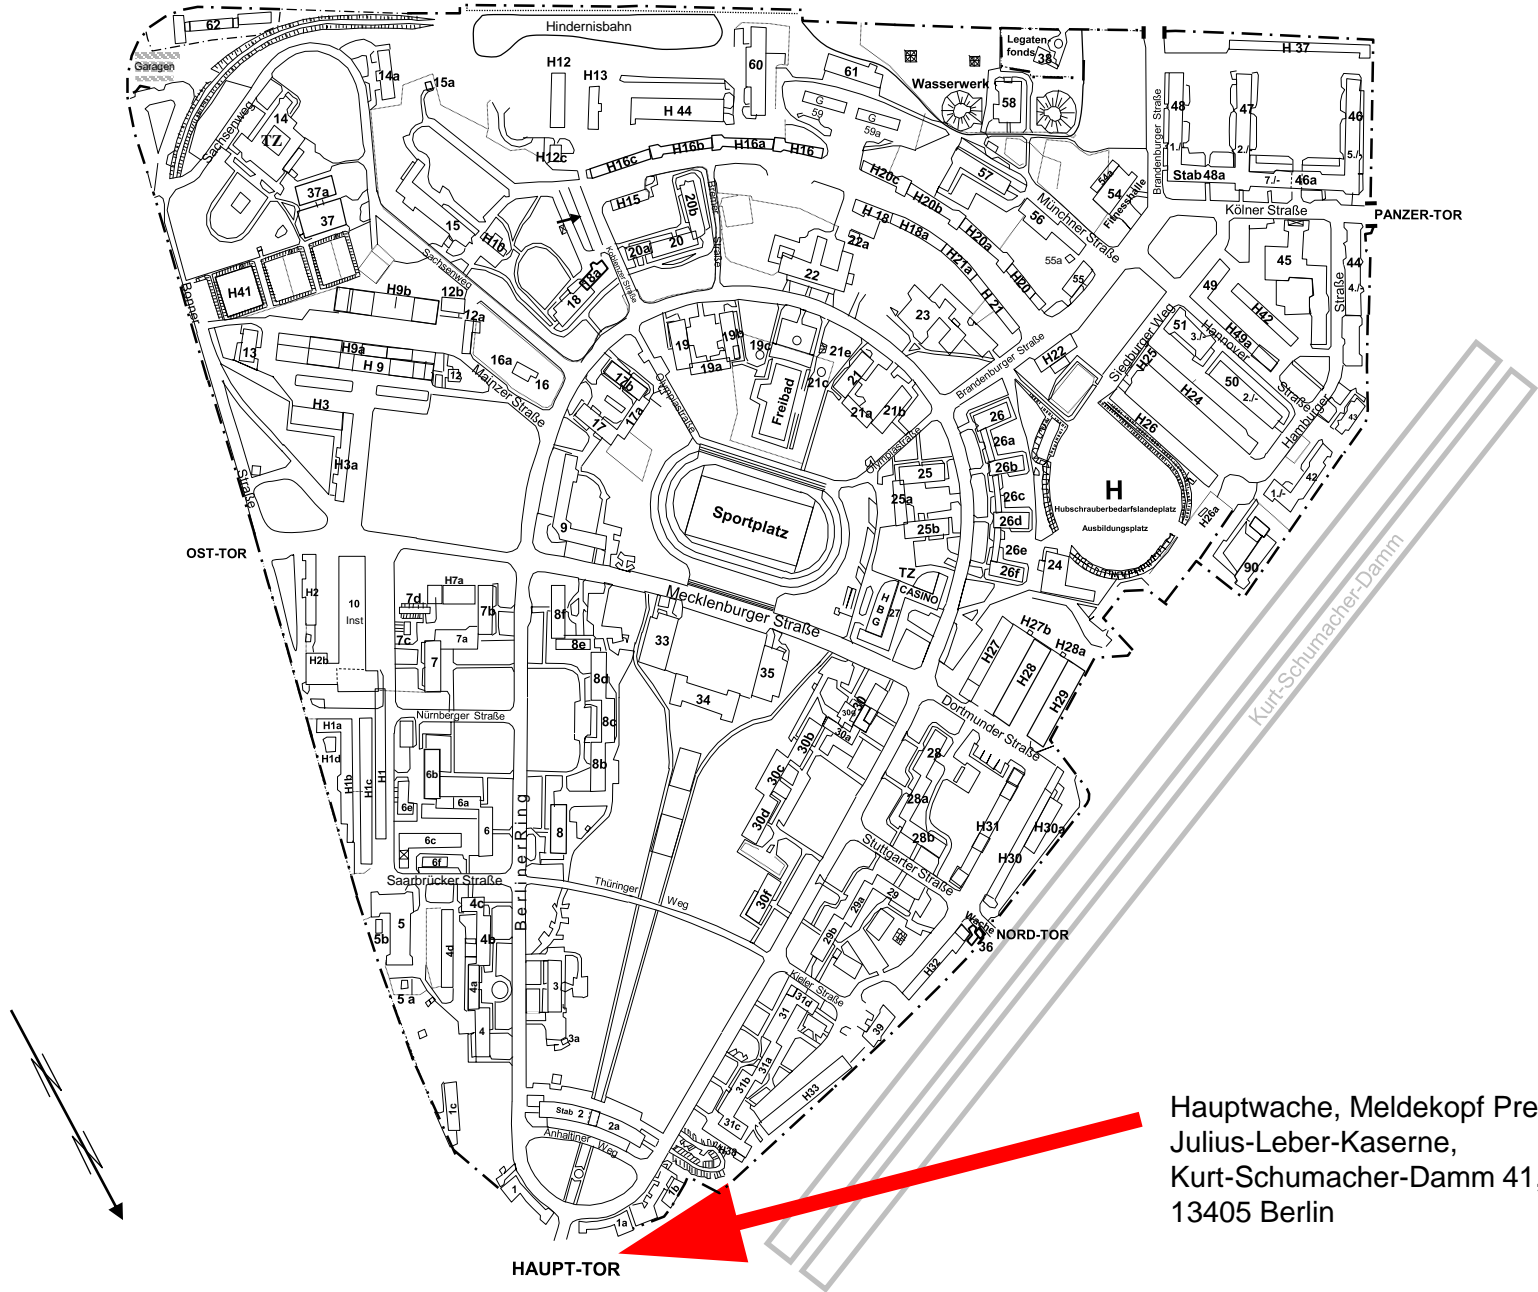

# Julius- Leber- Kaserne Berlin

Hauptwache, Meldekopf Presse  
Julius-Leber-Kaserne,  
Kurt-Schumacher-Damm 41,  
13405 Berlin