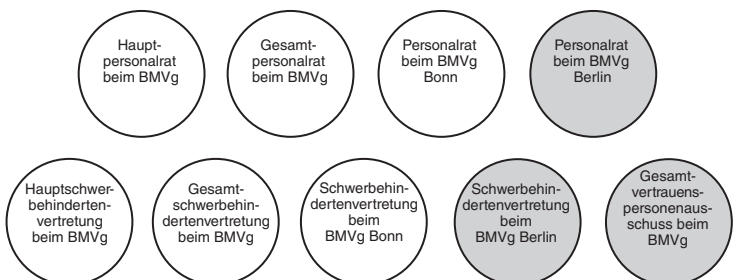

Bundesministerin der Verteidigung Annegret Kramp-Karrenbauer

Leitungsstab (LStab) table with columns: Büro Ministerin, Adjutantur Ministerin, Strategische Schwerpunkte, Presse, Öffentlichkeitsarbeit, Reden und Texte, Parlament- und Kabinettsreferat, Protokoll, Arbeitgebe- marke Bundeswehr, Social Media